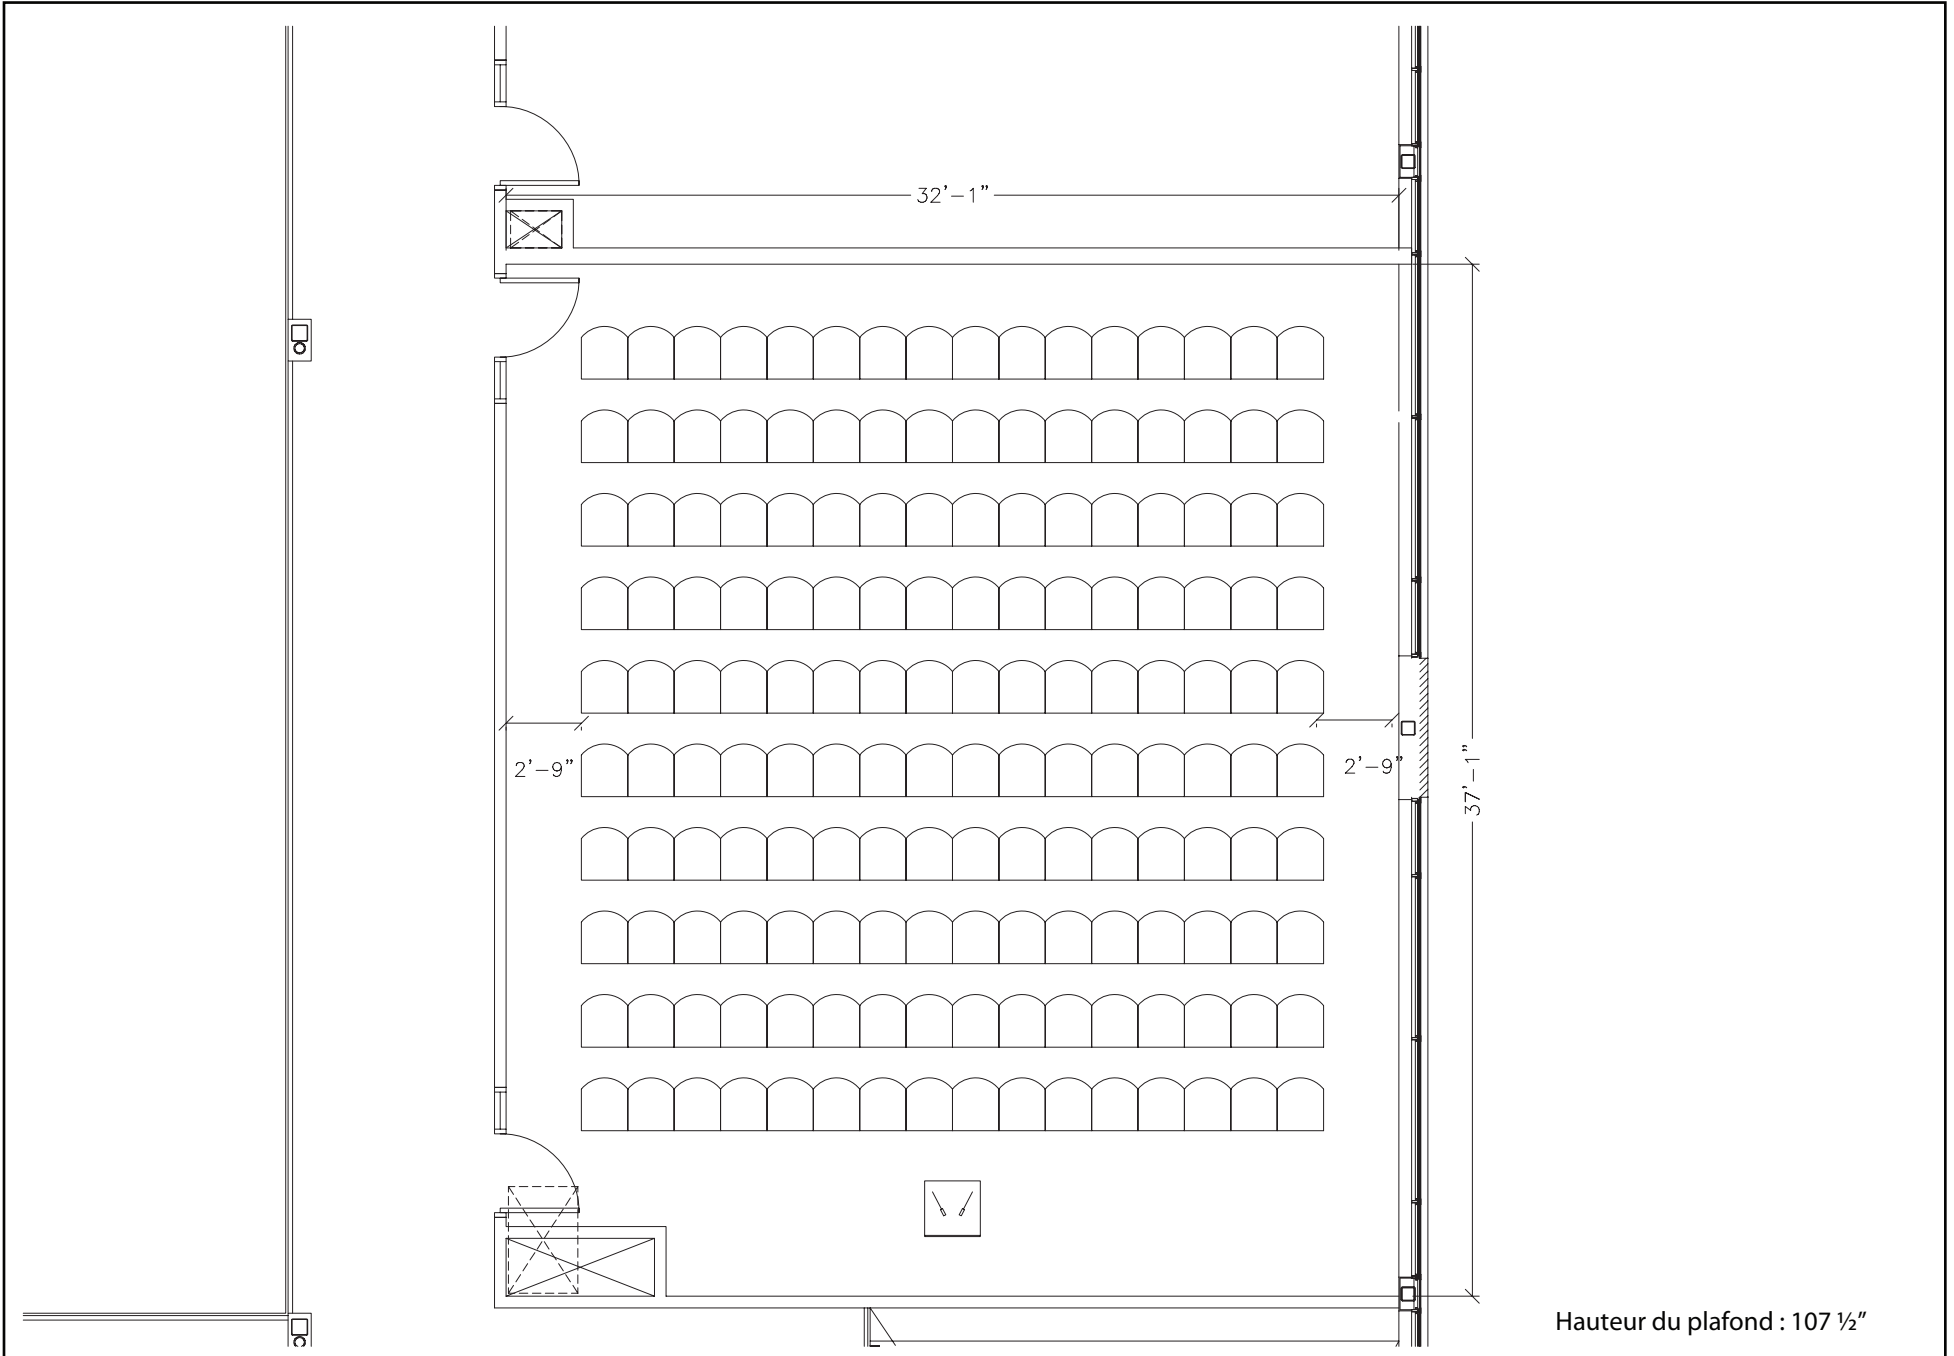

Localisation des locaux - étage 2

Hauteur du plafond : 107 1/2"