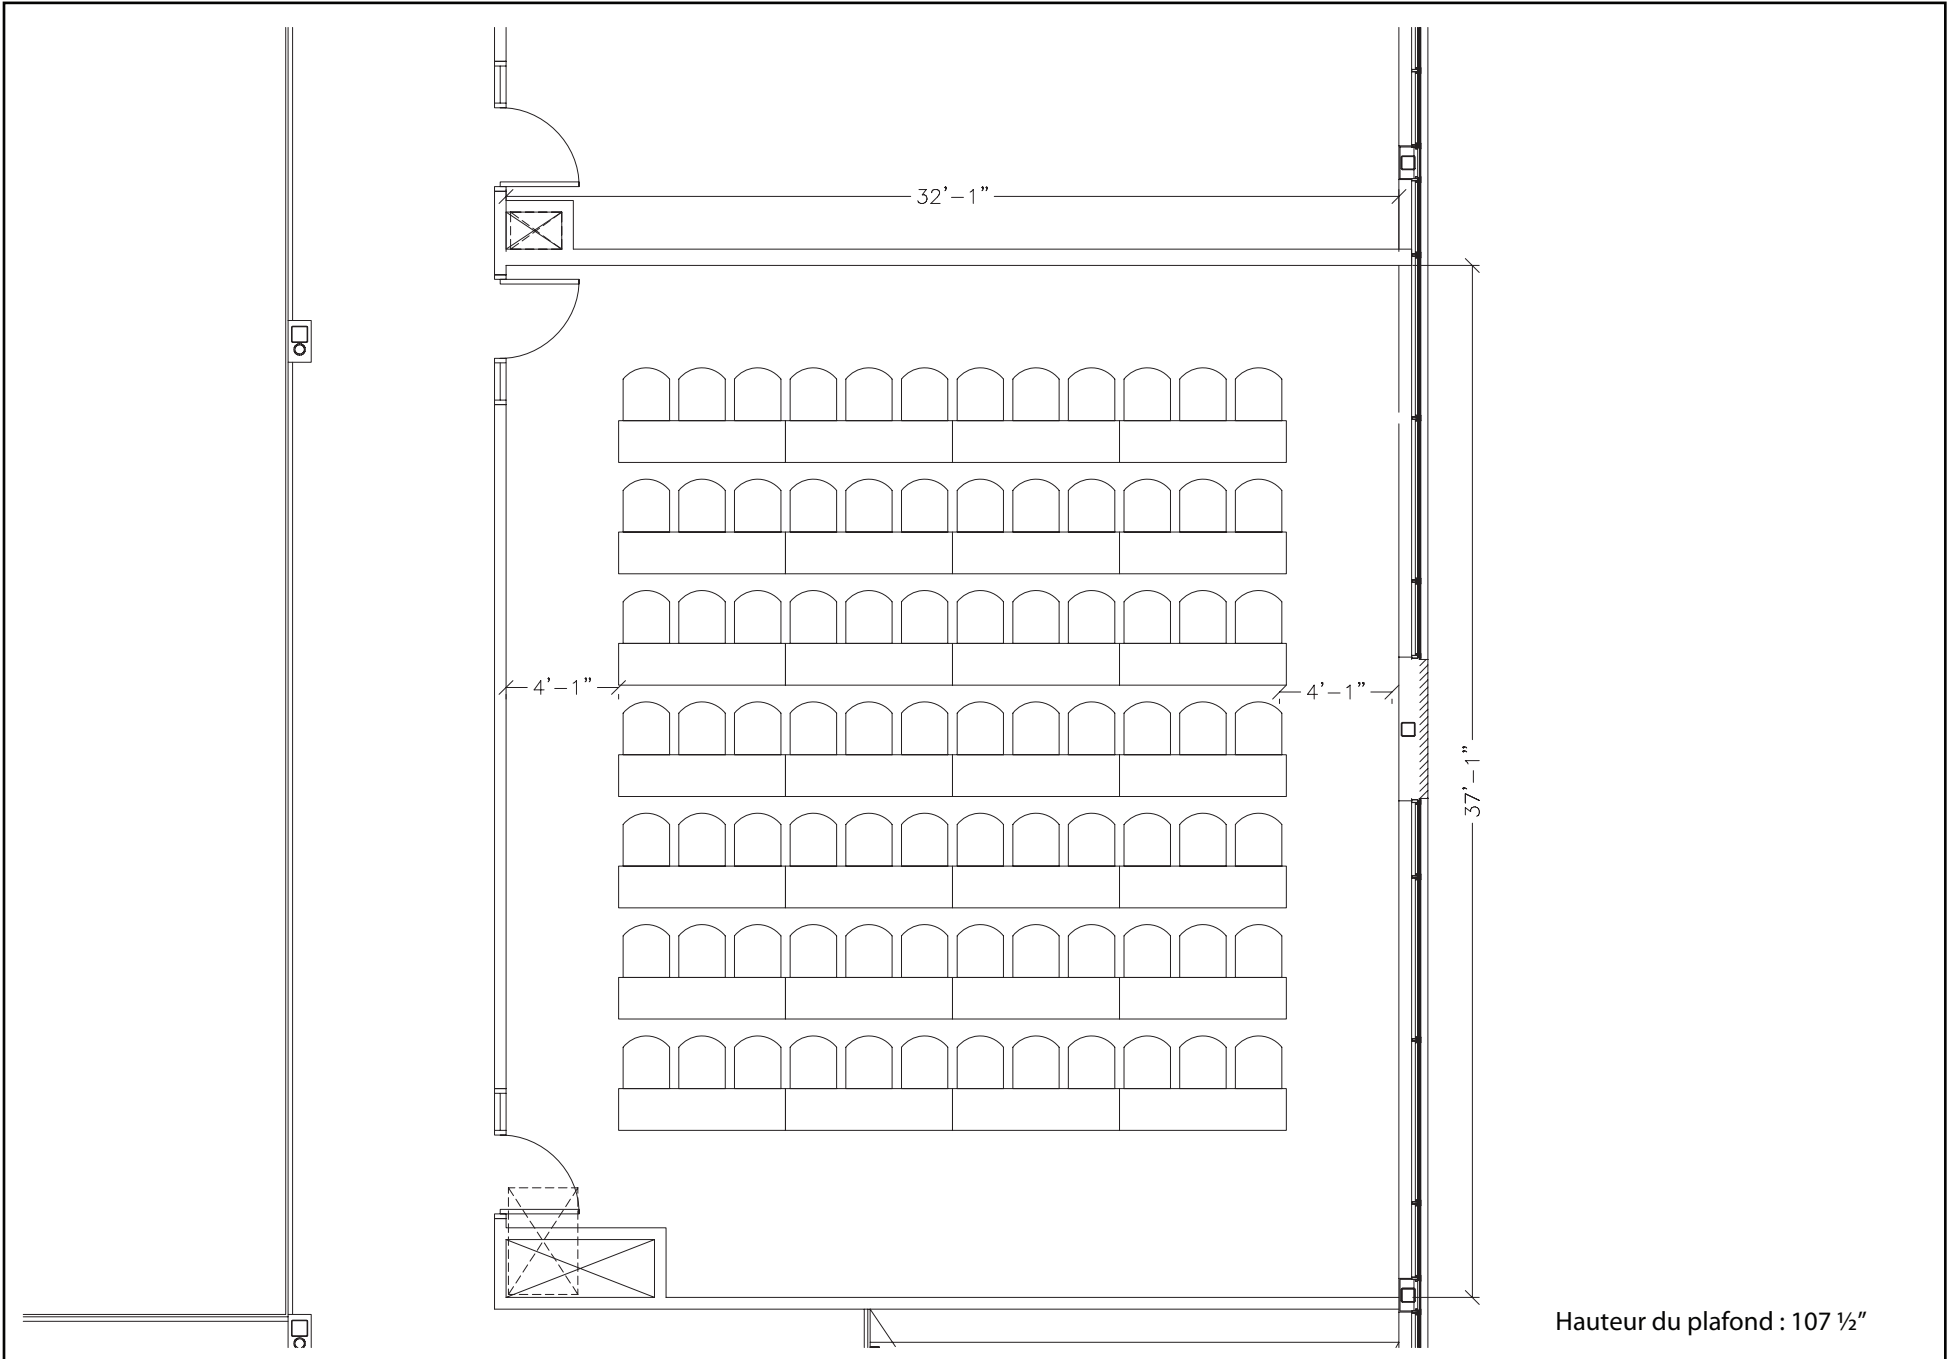

Localisation des locaux - étage 2

Hauteur du plafond : 107 1/2"