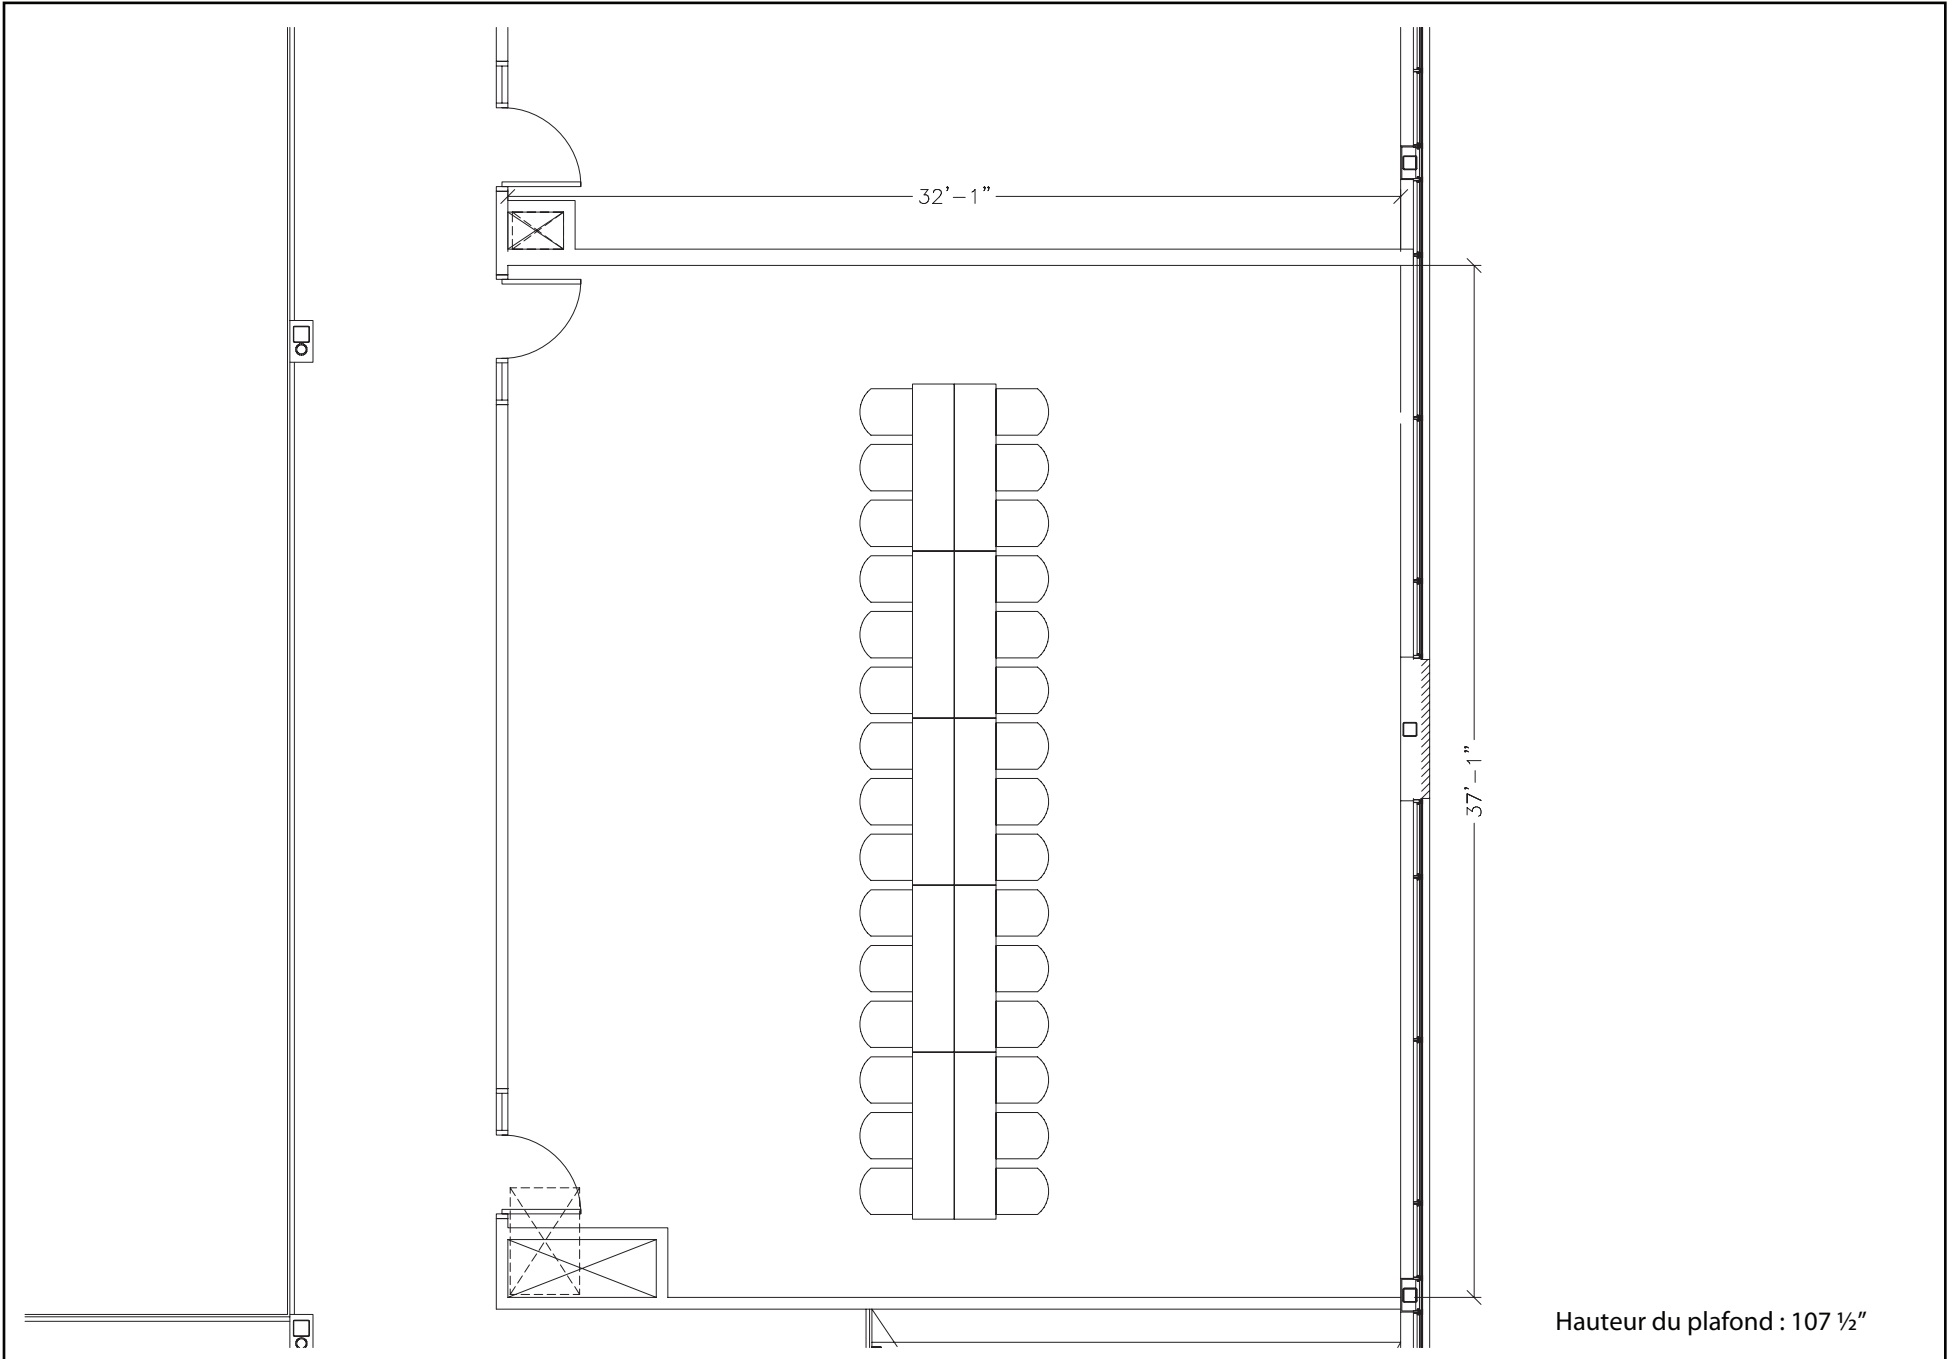

Localisation des locaux - étage 2

Hauteur du plafond : 107 1/2"