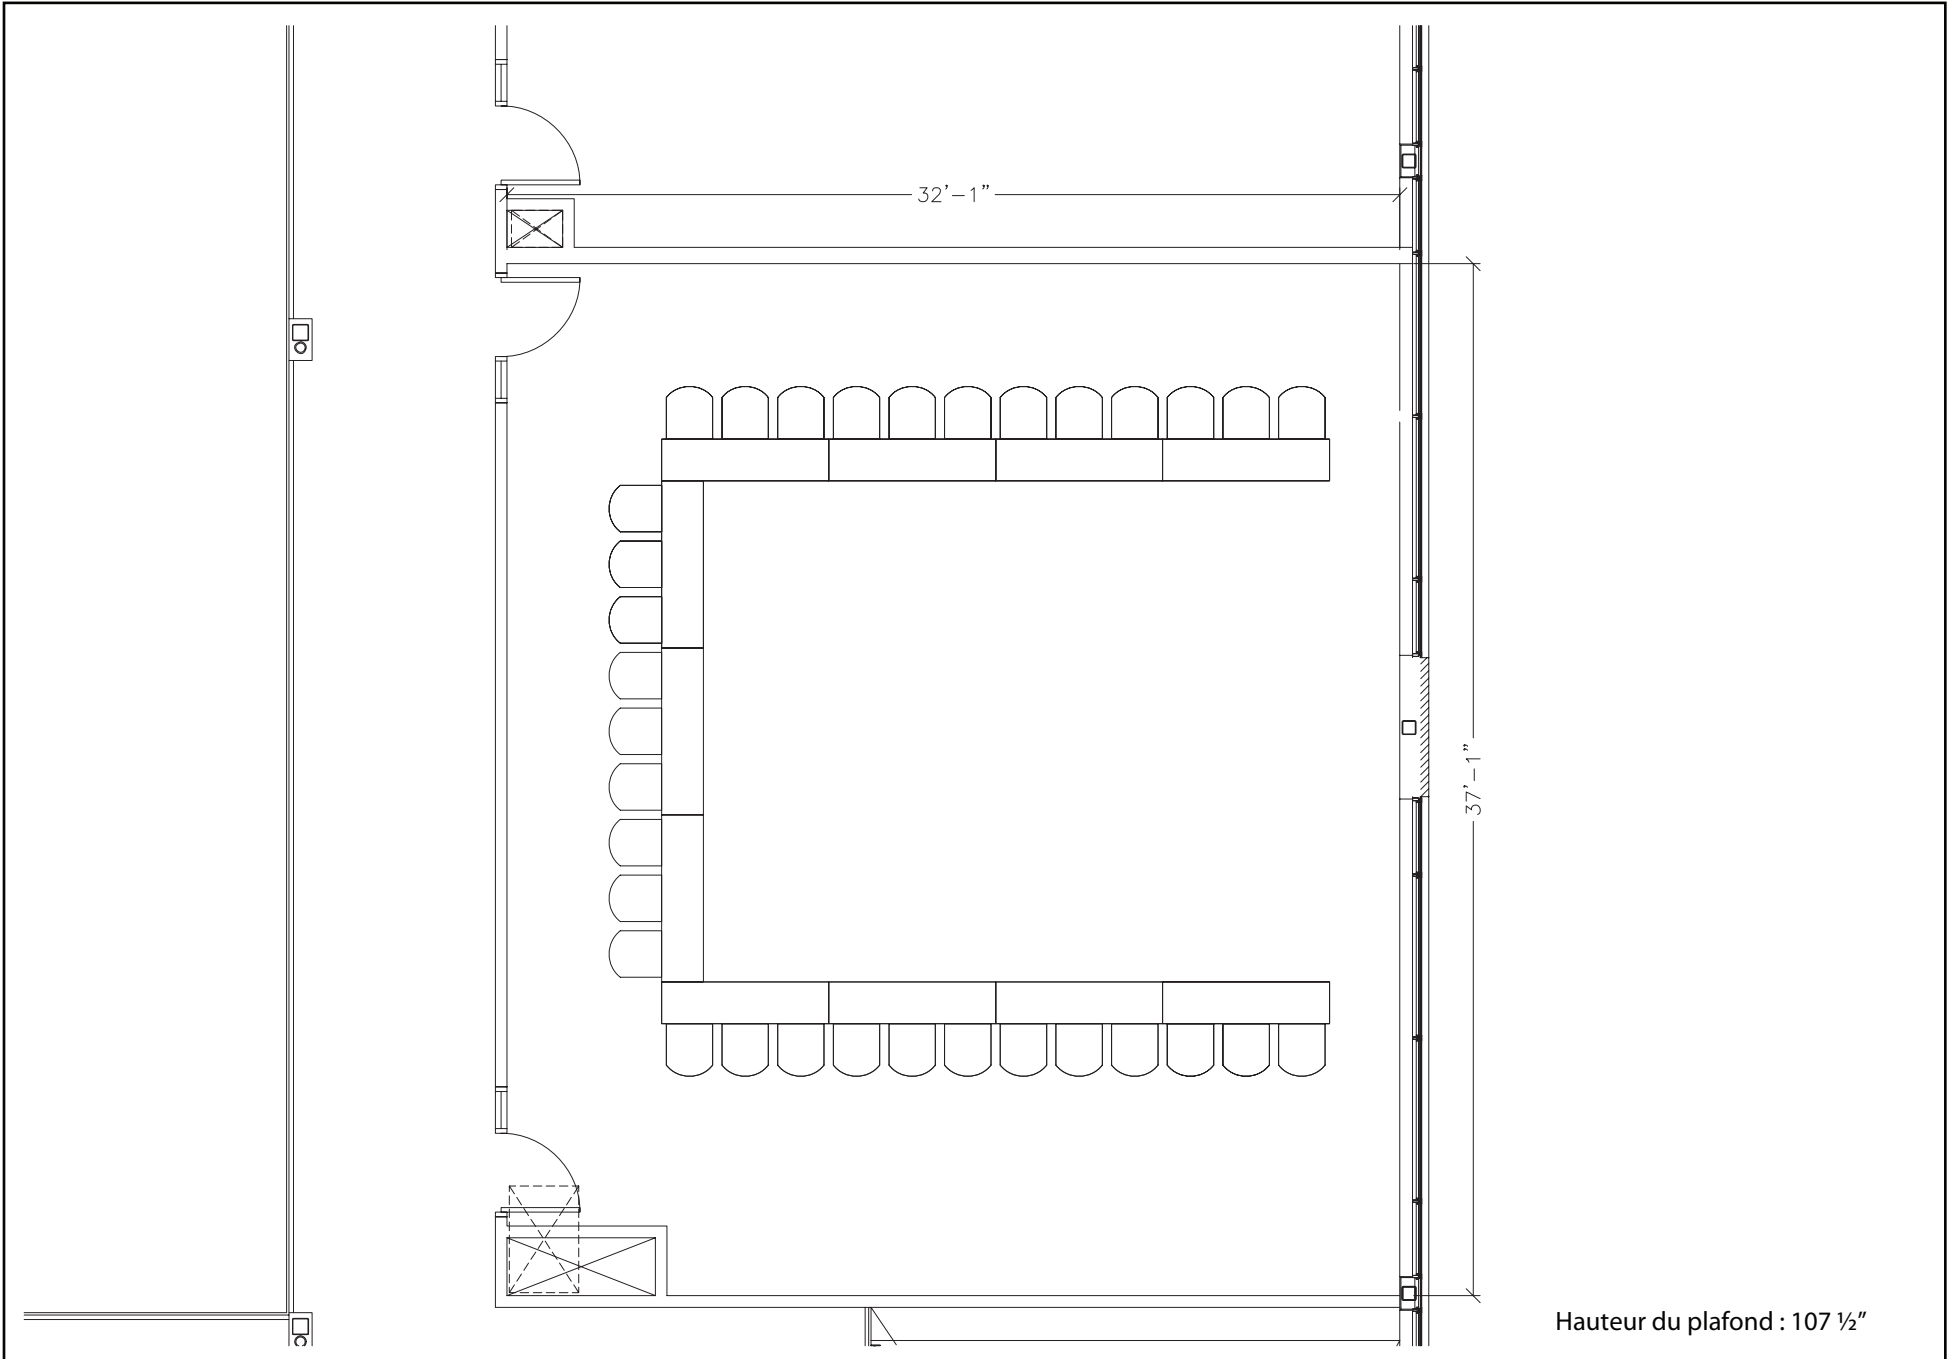

Localisation des locaux - étage 2

Hauteur du plafond : 107 1/2"