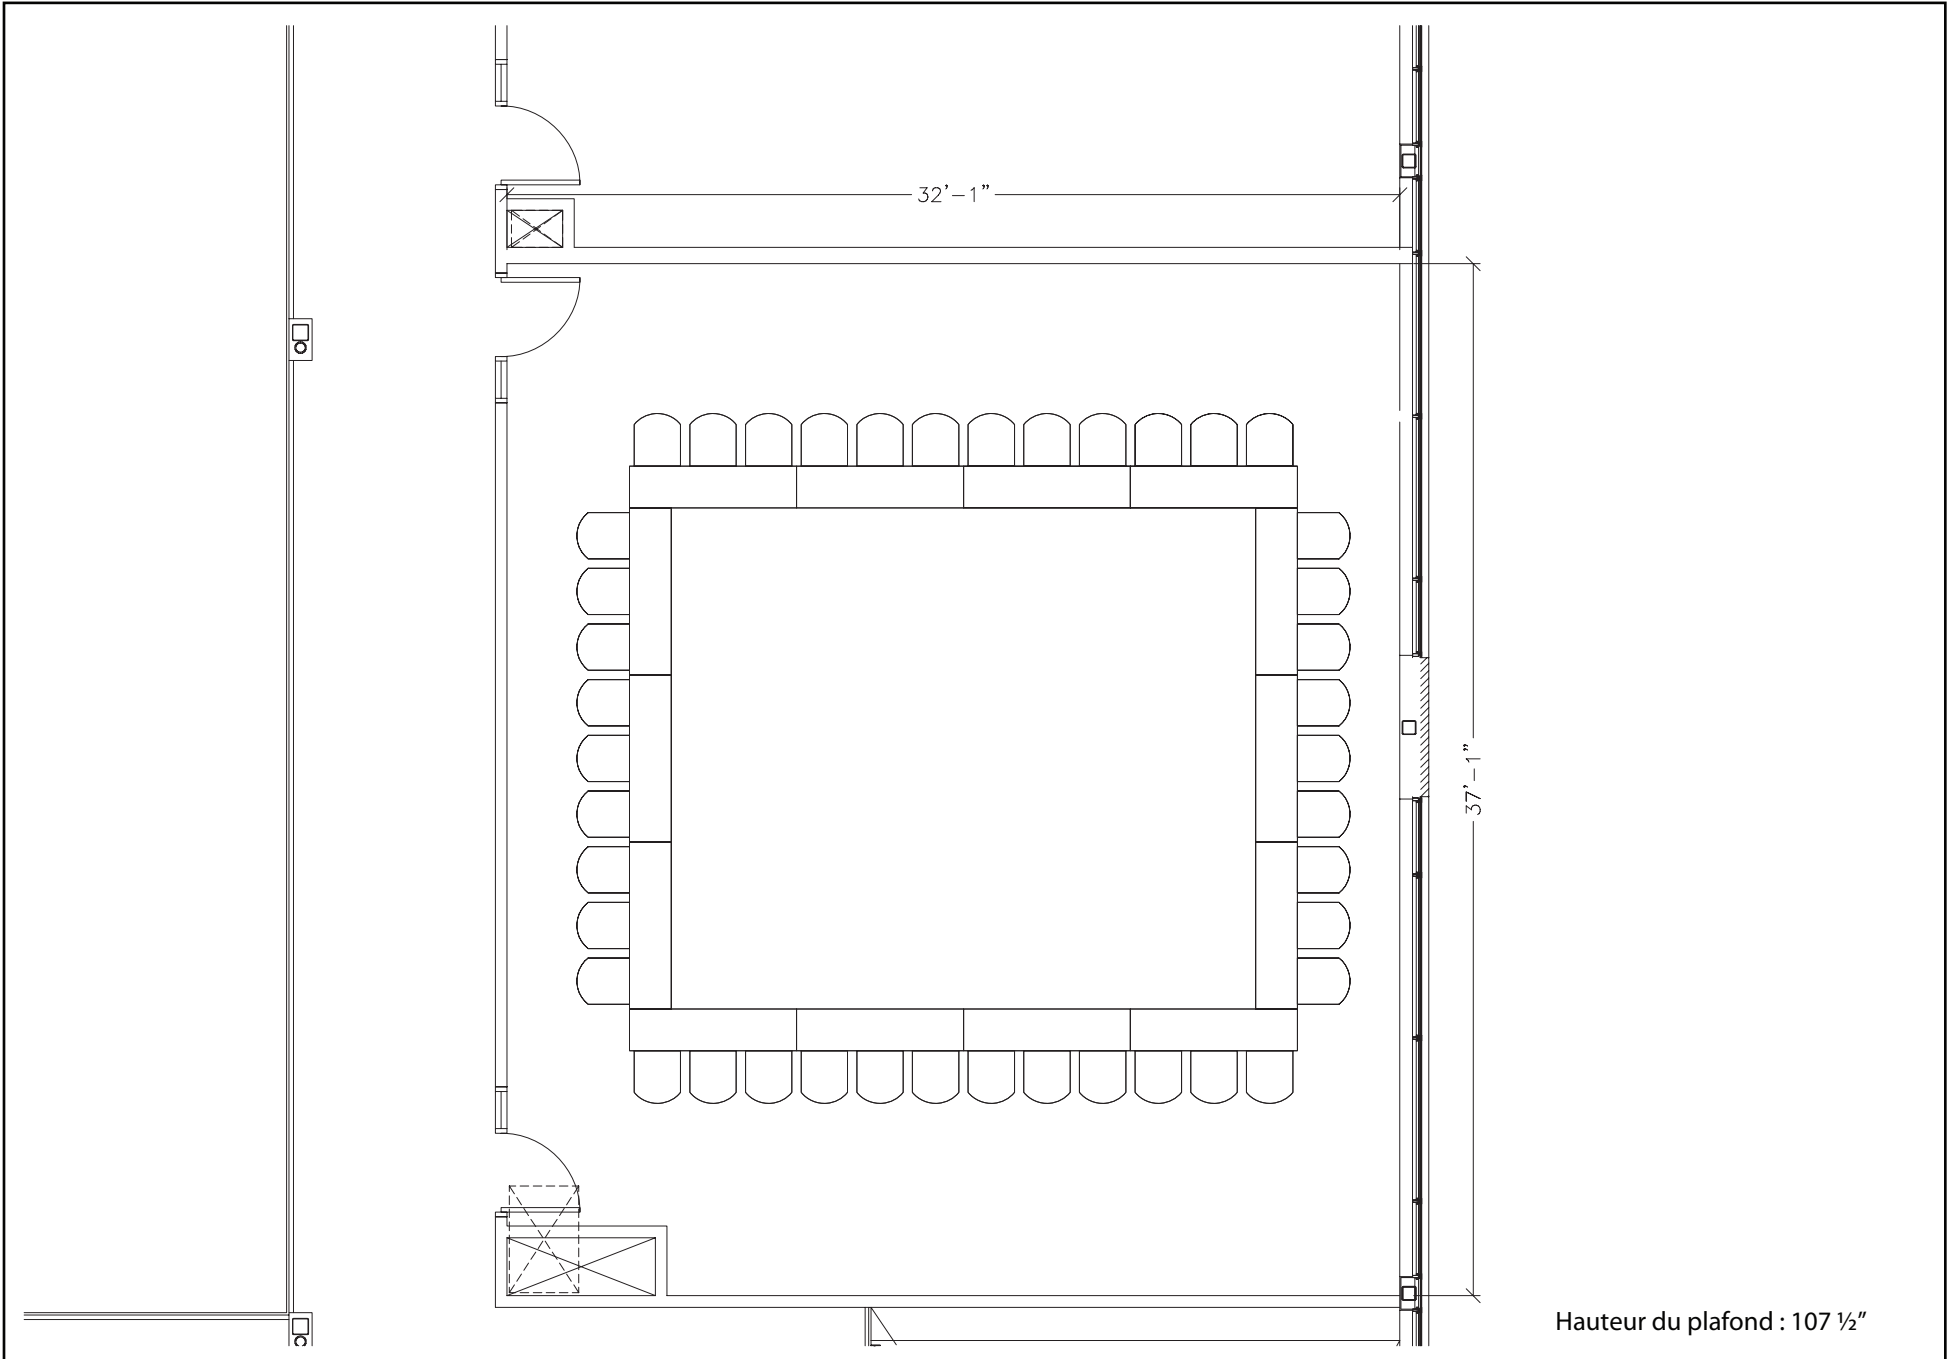

Localisation des locaux - étage 2

Hauteur du plafond : 107 1/2"